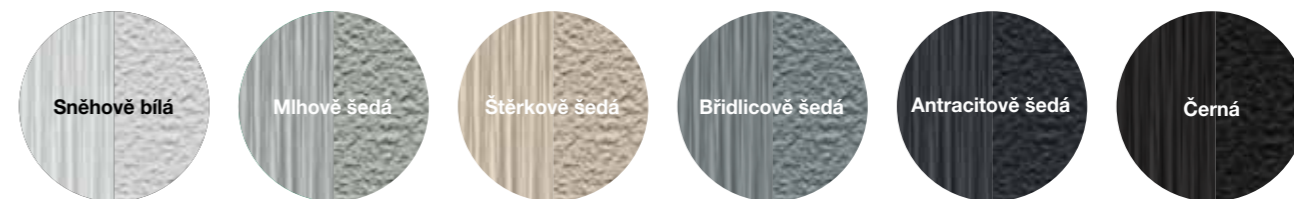

# Hardie® Architectural Panel

Hardie® Architectural Panel je k dispozici ve dvou texturách: jemný písek a škrábaný beton. Tyto textury vám umožní vytvořit moderní design fasády. Pro dosažení dechberoucího efektu zkombinujte texturu s hladkým povrchem Hardie® Panel. Výsledkem bude nadčasový vzhled s dlouhou životností, nenáročnou údržbou a konzistentní povrchovou úpravou po dlouhá léta.

## Moderní vzhled

Naše standardní barevná škála nabízí výběr minimalistických tónů bílé, šedé, béžové a černé. Čisté jednobarevné fasády nebo jejich kombinace dodají vaší budově moderní a čistý vzhled.